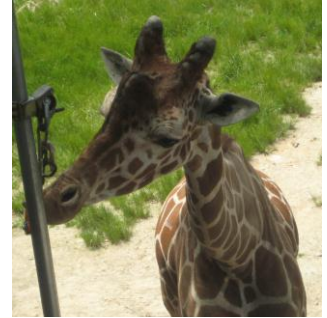

川内の里だより

平成25年7月1日 発行 第41号

四月十一日に誕生日会を開催し、春の恒例行事となった「運動会」を行いました。競技種目は、『ボール送り』『パン食い競争』『借り物競争』です。ご利用者様は赤白の対抗グループに分かれて、大きな声援や拍手を受けながら、元氣いっぱい競技に参加されていました。

四月誕生日会

五月誕生日会

五月九日に誕生日会を行いました。誕生月の方をお祝いした後、エリザベト音楽大学の学生5名の方々に、マンドリン・クラリネット・サクソ・ピアノの演奏と美しい歌声を披露していただきました。ご利用者様は童謡と一緒に歌って楽しい時間を過ごされました。

六月誕生日会

六月十三日の誕生日会では、新入職員2グループによる出し物がありました。デイサービスの職員は、歌詞を手話で伝えながら、ご利用者様と一緒に歌を歌いました。続いて療養室の職員は、クラリネットを伴奏に、童謡を皆様と歌いました。ご利用者様は職員の動きに合わせて一緒に身体を動かしていらっしやいました。

～安佐動物公園～

5月13日(月)・17日(金)・21日(火)に、安佐動物公園へ行ってきました。

三日間とも好天に恵まれ、ゆっくりと園内を散策することができました。

動物の中では、象がたくさんの水を鼻に吸い込んでシャワーのように体へかけている様子を特に喜ばれていました。

～マツダスタジアム～

5月26日(日)、楽天戦を観戦にマツダスタジアムへ行きました。

参加されたご利用者様全員が野球好きな方で、熱心に身を乗り出して観戦していらっしゃいました。

＜お好み焼きレク・療養室3階/6月20日＞

小麦粉・キャベツ・卵・ひき肉・麺…と、たくさんの具材を混ぜ、ホットプレートで焼きました。