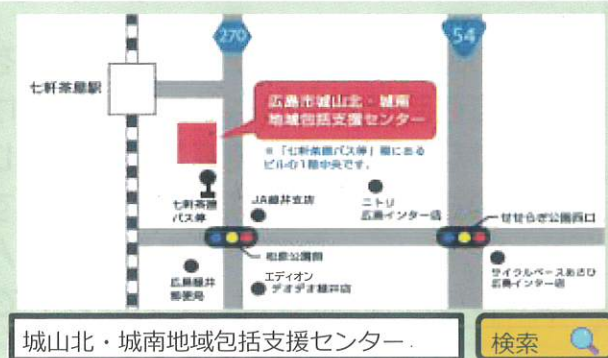

【要注意】令和5年10月中旬より、地域包括支援センター職員を名乗り「お一人暮らしですか？」「老人ホームの情報提供をしている」など、個人情報聞き出そうとする不審な内容の電話が広島市内で多数確認されています。覚えのない地域包括支援センターや担当者より電話があった場合は、下記や地域包括支援センターにご相談ください。

安佐南警察署：(082) 874-0110

広島県警 警察安全相談電話：#9110 または (082) 228-9110

広島県警 悪質商法相談電話：(082) 221-4194

消費者ホットライン：(局番なし) 188 (身近な消費生活相談窓口を案内)

広島市では、特殊詐欺被害や悪質な電話勧誘等を未然に防ぐため、防犯機能付き電話機設置費等の一部を補助しています。＜電話機購入金額等の半額を補助（最大1万円まで）＞詳しくは…●広島市公式ホームページ：<https://www.city.hiroshima.lg.jp>

●市民局市民安全推進課：(082) 504-2714

●安佐南区地域起こし推進課：(082) 831-4926 まで

「いきいき百歳体操教室」世話人交流会を行いました

いきいき百歳体操教室のお世話をされている方を対象に開催し、リハビリ職などの関係者を含め計52人の方にご参加いただきました。介護老人保健施設「希望の園」作業療法士の草野賢士先生より、認知症予防の「しゃきしゃき百歳体操」を楽しく行うための工夫等についてお話いただき、教室の活動紹介やグループに分かれて意見交換を行いました。

☆いきいき百歳体操をやってみたいと思われる方は、お気軽に地域包括支援センターにお問合せ下さい。

“広島市防災情報メール”登録はお済みですか？

このたび、石川県能登地方で発生した、令和6年能登半島地震で被災された皆様にご心よりお見舞い申し上げます。

さて、広島市では、市民の皆さまの防災に役立てて頂くため、地震や津波の情報だけでなく、ゲリラ豪雨や台風などの気象情報や、災害時の避難に関する情報を電子メールで配信しています。これは、あらかじめ登録された携帯電話やパソコンに、避難指示等の緊急かつ重要な防災情報をお知らせするシステムです。皆様の大切な生命を守るためにぜひご活用ください。

右記QRコードを携帯電話のカメラで読み取ると、電子メールを送信する画面になります。空メールを送信すると登録用のメールが送られてきますので、登録してみたい方はぜひお試しください。

※詳しくは、広島市のホームページをご確認ください。

広島市ホームページ番号：0000017955

ご相談・お問い合わせは

広島市城山北・城南地域包括支援センター

〒731-0103 安佐南区緑井六丁目37番5-102号

（七軒茶屋下り線 バス停横）

☎ 082-831-1157

営業時間 8時30分～17時30分（土日祝日を除く）

城山北・城南地域包括支援センター

検索