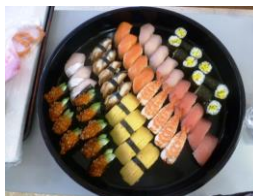

インフルエンザ・ノロウィルス等の感染症が流行した為、2~3月の誕生日会は中止とし、療養室各階でレクリエーションを行いました。

イチゴ大福作り

美味しいイチゴ大福が出来上がり、早速みなさんで召し上がっていただきました。

焼きマシュマロ作り

マシュマロを焼き、ビスケットに挟んでチョコレートにくぐらせたら出来上がりです。

握り寿司レク

職人さんに握っていただきました！

社会福祉法人 楽友会